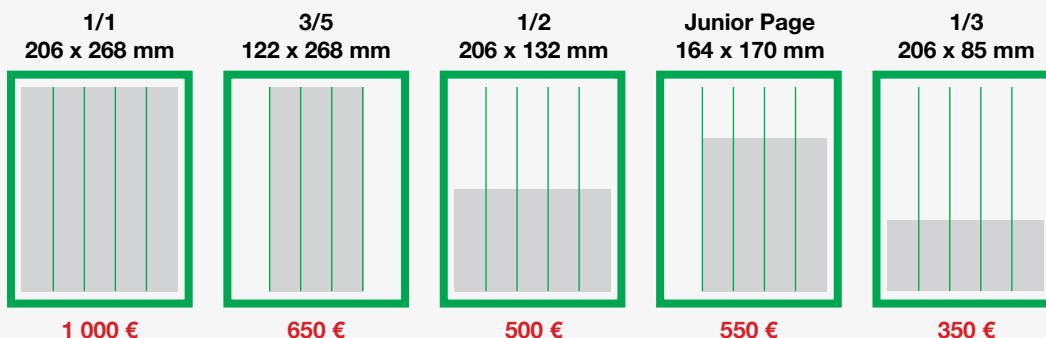

PETRŽALSKÉ NOVINY®

Štandardné formáty inzerátov

Ceny sú uvedené bez DPH