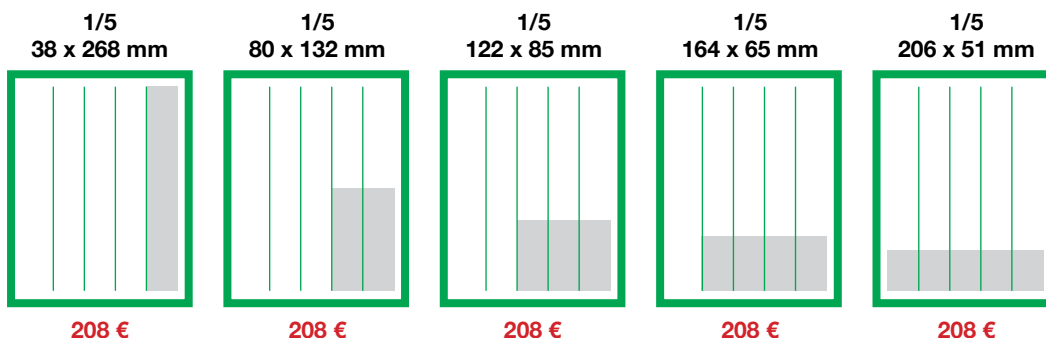

PETRŽALSKÉ NOVINY®

Štandardné formáty inzerátov

Ceny sú uvedené bez DPH