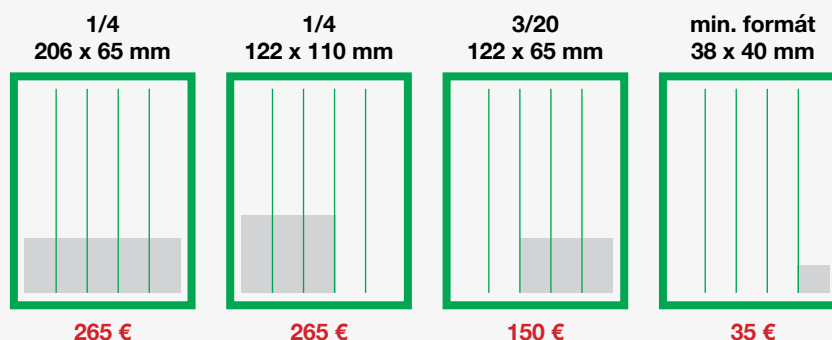

PETRŽALSKÉ NOVINY®

Štandardné formáty inzerátov

Ceny sú uvedené bez DPH